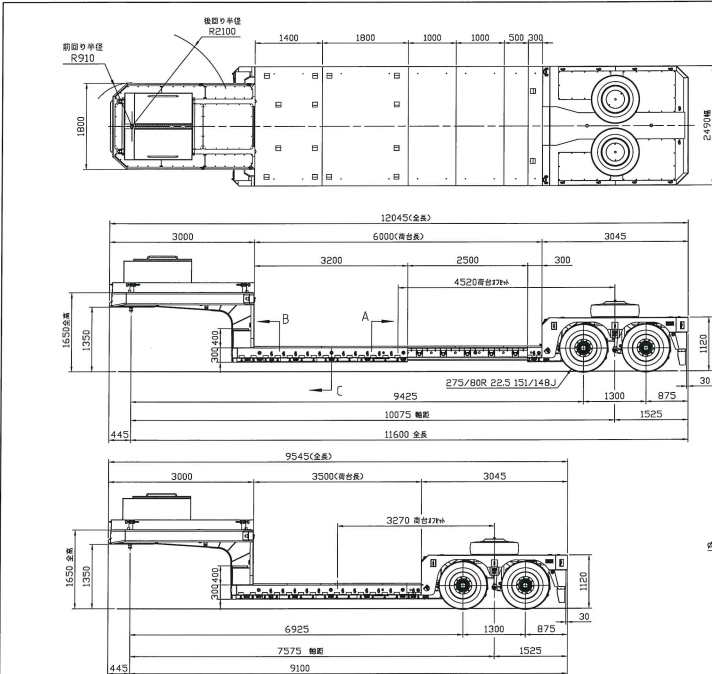

標準規格 車3 (BE)

C (1:10.4) A (1:10.4)